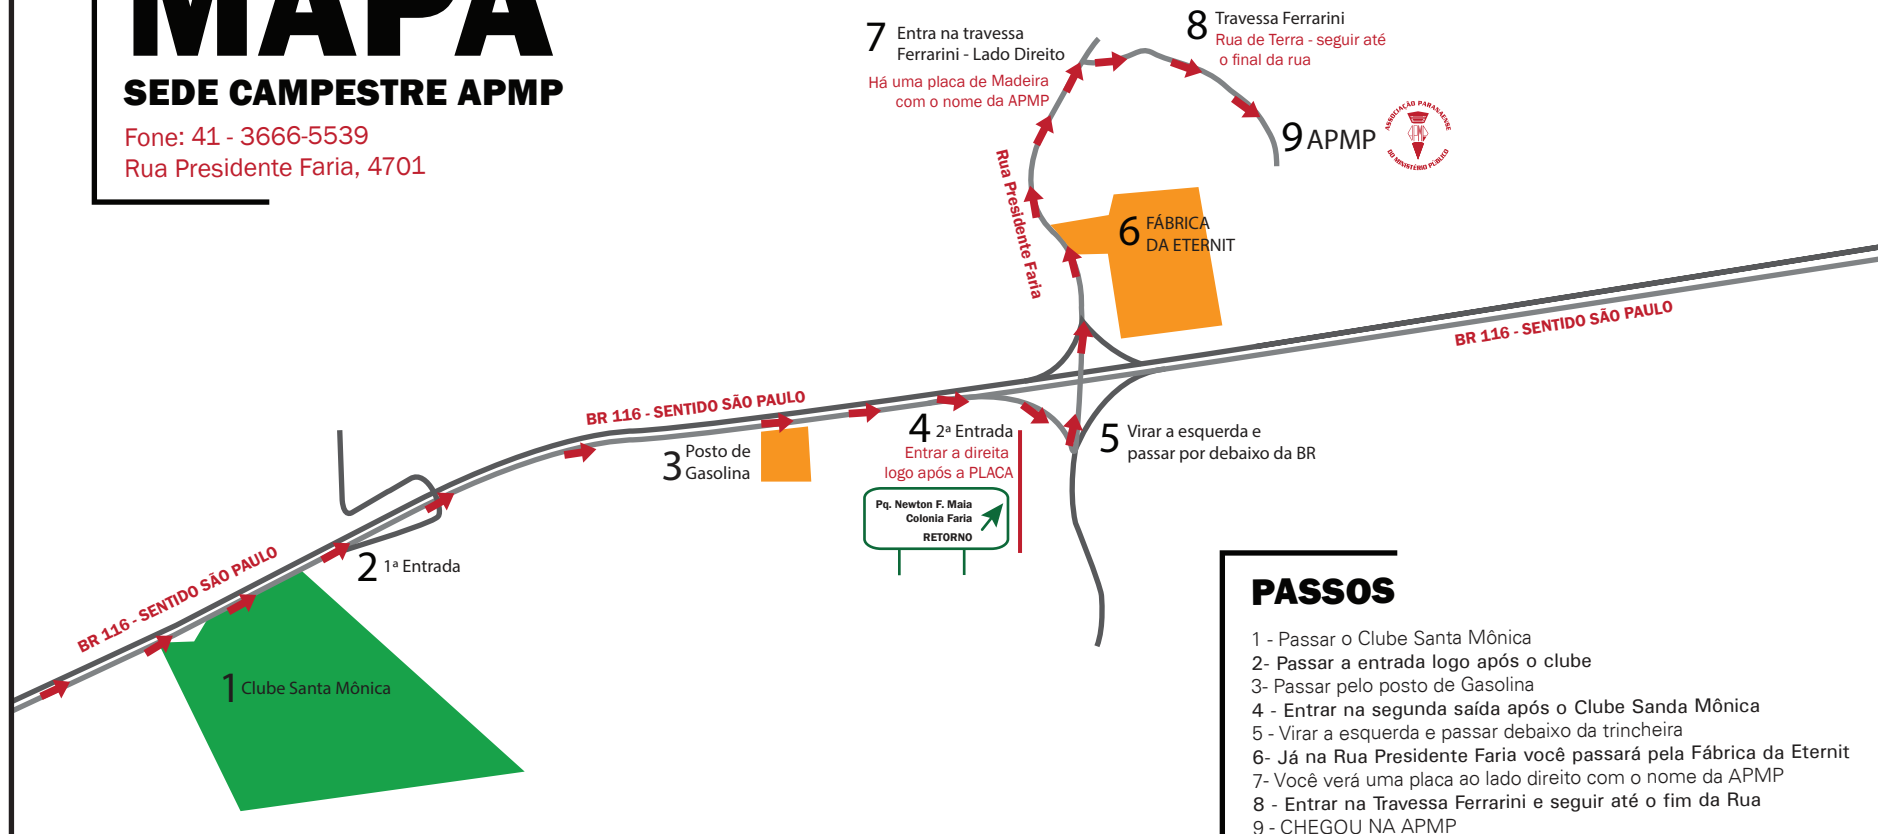

MAPA

SEDE CAMPESTRE APMP

Fone: 41 - 3666-5539
Rua Presidente Faria, 4701

PASSOS

- 1 - Passar o Clube Santa Mônica
- 2 - Passar a entrada logo após o clube
- 3 - Passar pelo posto de Gasolina
- 4 - Entrar na segunda saída após o Clube Santa Mônica
- 5 - Virar a esquerda e passar debaixo da trincheira
- 6 - Já na Rua Presidente Faria você passará pela Fábrika da Eternit
- 7 - Você verá uma placa ao lado direito com o nome da APMP
- 8 - Entrar na Travessa Ferrarini e seguir até o fim da Rua
- 9 - CHEGOU NA APMP